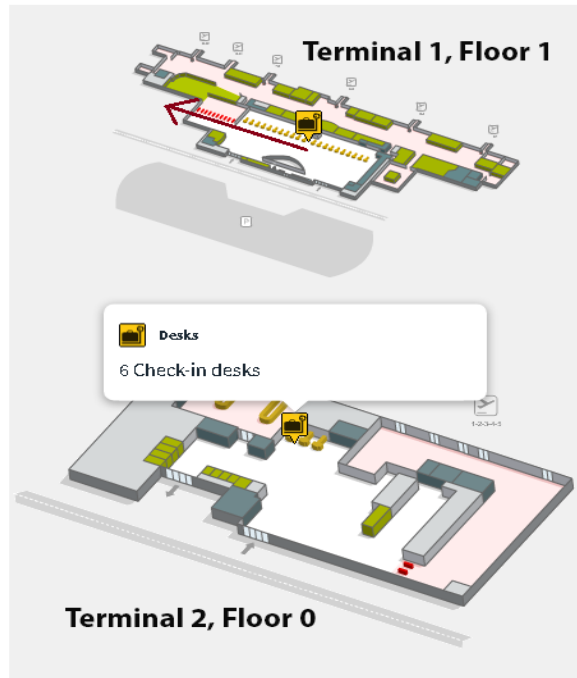

МІСЦЕ ЗУСТРІЧІ

ПІВДЕННИЙ АЕРОПОРТ Лансароте (ACE)

Terminal 2 is for the inter-island flights to other Canary Islands. It's a very sr

Lanzarote Airport routes and airlines

Коли туристи прибувають в аеропорт ACE (Лансароте), після того, як забрали багаж зі стрічки необхідно вийти до стійки/офісу № 4.