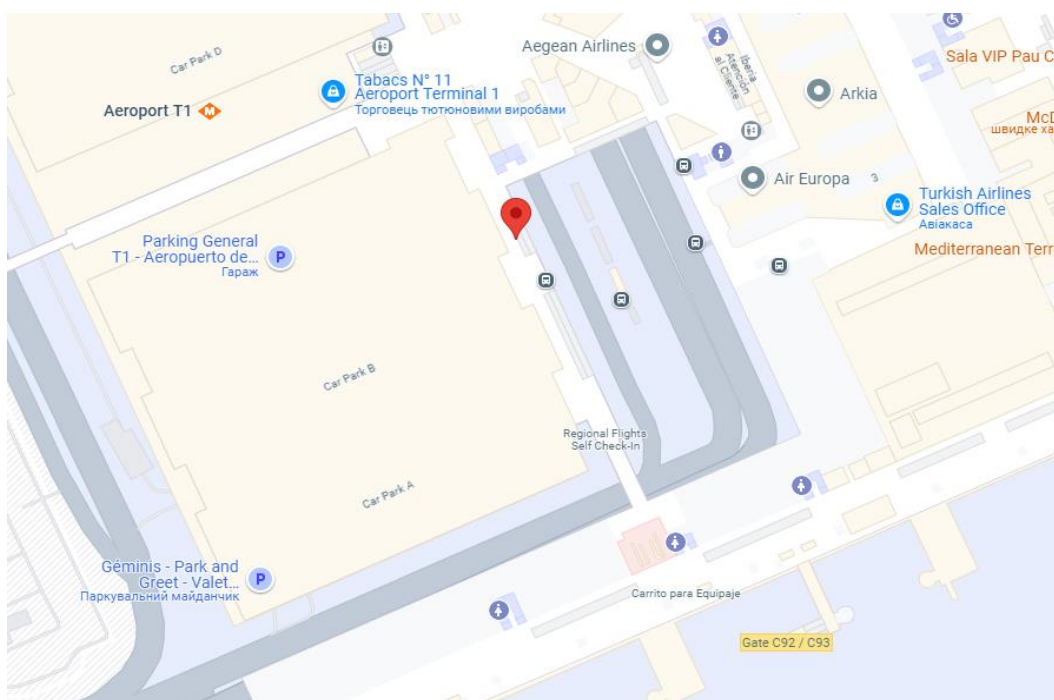

**МІСЦЕ ЗУСТРІЧІ**

**АЕРОПОРТ Барселона — BCN  
Terminal 1**

Перший поверх, з платформи 7 по 12 - <https://maps.app.goo.gl/388GA8NR6QRJu6dc6>

**СЛУЖБА ПІДТРИМКИ по шаттлу 24Н, 7days:**

[+376 803 789](https://wa.me/376803789) (WhatsApp)

**МІСЦЕ ЗУСТРІЧІ**

**АЕРОПОРТ Барселона — BCN**

**Terminal 2**

**Прибуття T2B, вихід з терміналу праворуч на автобусній зупинці "Bloc Técnic" -  
<https://maps.app.goo.gl/DFkzFvmvJWWwzbzeA>**

**СЛУЖБА ПІДТРИМКИ по шаттлу 24Н, 7days:**