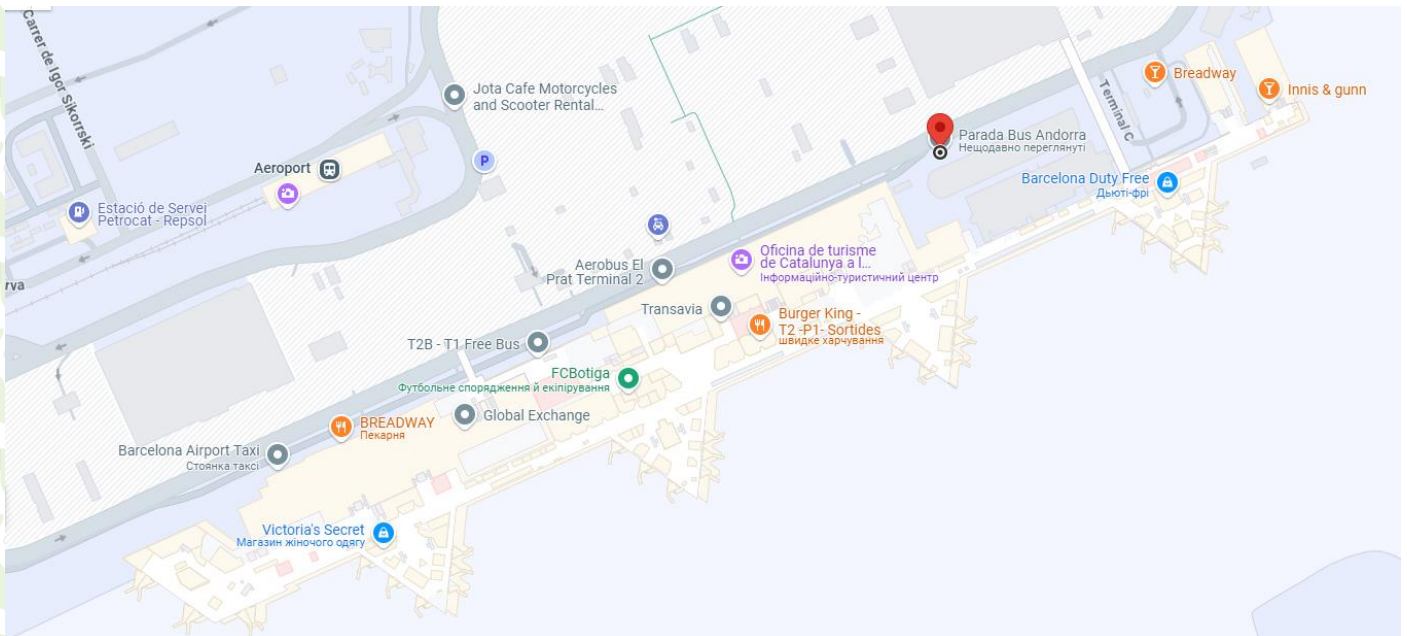

**МІСЦЕ ЗУСТРІЧІ**

**АЕРОПОРТ Барселона — BCN  
Terminal 1**

Перший поверх, з платформи 7 по 12 - <https://maps.app.goo.gl/388GA8NR6QRJu6dc6>

**СЛУЖБА ПІДТРИМКИ по шаттлу 24Н, 7days:**

[+376 803 789](https://wa.me/376803789) (WhatsApp)

**МІСЦЕ ЗУСТРІЧІ**

**АЕРОПОРТ Барселона — BCN**

**Terminal 2**

**Прибуття T2B, вихід з терміналу праворуч на автобусній зупинці "Bloc Técnic" -  
<https://maps.app.goo.gl/DFkzFvmvJWWwzbzeA>**

**СЛУЖБА ПІДТРИМКИ по шаттлу 24Н, 7days:**